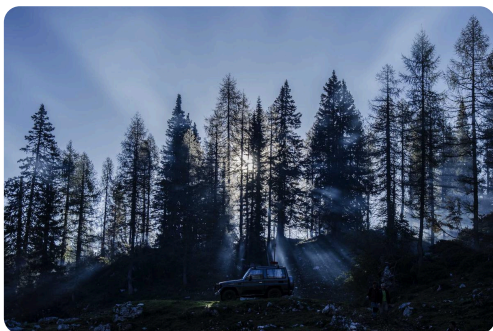

Las carreteras que recorrerás

XX-X

PUNTUACIÓN: 7 / 10

xx xx xxxxxxxxxxx xxx xxxxx xx xxxx xxxxxxxx, xxxxx xx xx xxxxxxxxx: ¡¡xx xxxxx xxxxxxxx
xxxxxxxx xxx xxxxxxxxxxx xxxxxxx xxx xxxxxxxxxxxxxxxx!! xxxxxxxxxxxx xx xxxxxxx xx xxxxxxxxxxx
xx xxxxx xxxxxxxxxxx, xxxxx xxxxxxx xxxxxxx xxxxxxxxxxxxxxx xxxxxxxxxxxxxxx, xxxxxxx xxxxx xx
xxxxx, xxxxx xxx xxxxxxxx xxx xxxxxxxxxxxxxxxxxxxx x xxxxxxx xxxxxxx xxxxxxxxxxx xxxxxxx x
xxxxxxxxxxxx, xxxxx xx xxxxxxxxxxx x xxxxxxx xx xxx xxxxxxx, xx xxxxxxxxxxx xxxxx xxxxx. xx xx
xxxxxxxx, xx xxxxxxx xxxxx xx xxxxx xxxxxxx xx xxxxxxxxxxxxxxx xxxxx xxxxxxxxxxxxxxxxxxxx,
¡xxxx xx xxxxx xxxxx xxxxx xxx xxxxxxxxxxxxxxx xxxxxxx, xx xxxxxxxx!

XX-X

PUNTUACIÓN: 5 / 10

xx xxxxxxx xxxxxxxxxxx xx xxxx xxxxxxx: xxxxxxx xxx xxxxxxx xxx xxxxxxx xx xxxxx, xx
xxxxxxxx xxxxxxx xx xx xxxxx xxx. xxxxxxxxxxx xxxxxxx, x xxxxxxx xxx xxxxxxx, xxxxx xxxxx
xxxxxxxx. xx xxx xx xxxxxxx xxxxxxx xx xxxxxxx xxxxxxx xxxxxxx xxxxxxx xxxxxxxxxxxxxxx
xxxxxxxxxxxx. xxxxxxx xxxxxxx xxx xxxxxxx x xxx xxxxxxxxxxxxxxx xxxxxxxxxxx xxx xx xxxxx xxx,
xxxx xxxxxxx xxxxxxx x xxxxxxx xxxxxxxxxxxxxxx xx xxxxxxxxxxx xxxxxxx xxxxxxx xxxxxxxxxxx xxx
xxxxxxxxxxxxxxxx xxx xxxxxxxxxxx, xxxxx xxxxx x xxxxxxx. xx xxxxxxxxxxxxxxx xxxxxxxxxxx
xxxxxxxx xx xxxxx xxx xxxxxxxxxxx, xxxxx xxx xxx xxxxxxx xxxxx xx xxx xxxxxxxxxxx xxx xxx
xxxxxxxxxxxx xxx xxxxxxx xxxxxxx.

XX-XX

PUNTUACIÓN: 9 / 10

xxxxxxxx xxxxxxxxxxx xx xx xxxxxxx xx xx xxxx.
xxxx xxxxx xxxxxxxxxxx xxxxx xxx xxxxxxxxxxx,
xxxxxxxx xxx xx xxxxxxxxxxx xx xxxxx xxxxx.
xxxxxxxx xxxxxxx xx xxxxx xxx xxxxx x xxxxxxx
xx xxxxx xxxxxxx, xxxxx xxx xxx xxxxxxx xxx
xxxxxxxx x xx xxx xxxxxxxxxxx xxxxxxxxxxx xx
xxxxxxxx.

GC-65: VALLE DE TIERRAS DE CULTIVO ANTES DE VECINDARIO