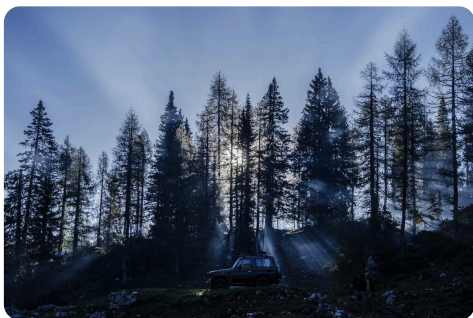

LAS CARACTERÍSTICAS CALLEJUELAS DE LA CIUDAD

XXXXXXX

28.07° N, 15.7° W

XXXXXXXXXX XX XX XXXXX XXXXXXXXXXXX XXX XXXX
XXXXXXXXXXXX. XXX XX XXX XXXXXXXXXXX XXXXXXXXXXXXXXXX
XX XX XXXX XXX XXXXXXX XXXXXXXXXXXXXXXX. XXXXXXXXXXX
XXXXXXX XXXX XXXXXXX X XXXXXXXXXXX XXX XXXXXXXX
XXXXXXXX.