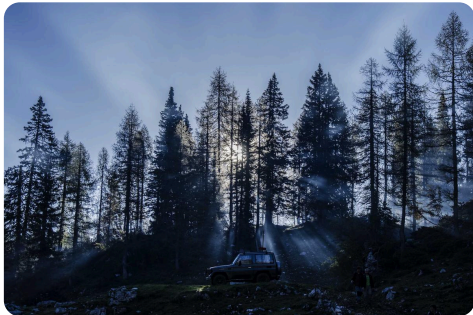

LAS VISTAS SOBRE EL VALLE DE FATAGA, HASTA EL OCÉANO EN MASPALOMAS