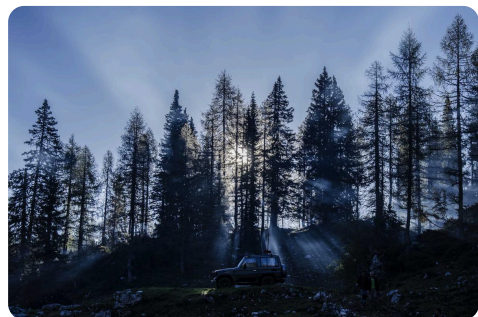

XXXXXXXX XX XX XXXXXXXX

27.7449° N, 15.5763° W

XXXXXXXX XX XX XXXX XX XXXXXXXXXXXXXXX XXXXXXXX X
XXXXX XX XXXXX X XXXXXXXXXXX XXXXXXXXXXXXXXX.
XXXXXXXXXXXX XXXXX XXXXXXXXXXXXXXX XXX XXXXXXX
XXXXXXXXXXXXXXXX XX XX XXXX XXXXXXXXXXXXXXX XXX XXX.

MIRADOR DE LAS DUNAS