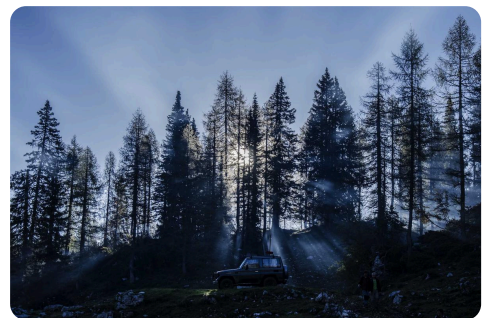

VISTA DE LA PLAZA PRINCIPAL Y DE LA IGLESIA DE SANTA LUCÍA